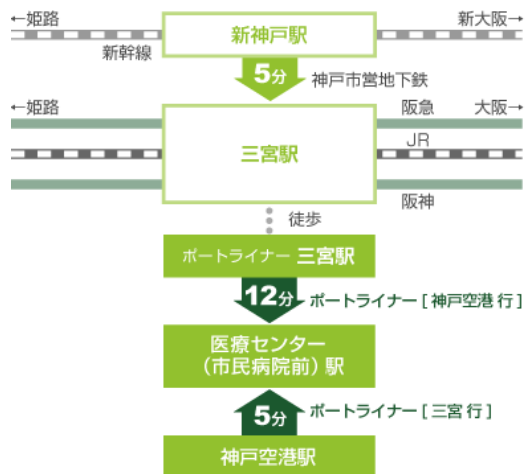

## 神戸ハイブリッドビジネスセンター(KHBC) 交通のご案内

### ● 電車でお越しの方

各交通機関から、神戸新交通「ポートライナー」三宮駅（神戸空港行き乗車・約12分）⇒医療センター駅下車⇒改札を出て徒歩約5分。

※「北埠頭行き」に乗りまちがえないよう、お気を付けてください。

●飛行機でお越しの方

神戸空港から

・神戸新交通「ポートライナー」神戸空港駅  
(三宮行き乗車・約5分) ⇒ 医療センター駅下車  
⇒改札を出て徒歩約5分。

関西国際空港から

・神戸海上アクセス「神戸・関空ベイシャトル」関西空港（神戸空港まで約29分）⇒神戸空港（各空港と乗船桟橋間は連絡バスで乗り継ぎ）⇒神戸新交通「ポートライナー」神戸空港駅（三宮行き乗車・約5分）⇒医療センター駅下車⇒改札を出て徒歩約5分。  
・リムジンバス（三宮まで約70分）⇒神戸新交通「ポートライナー」三宮駅（神戸空港行き乗車・約12分）⇒医療センター駅下車⇒改札を出て徒歩約5分。  
※「北埠頭行き」に乗りまちがえないよう、お気を付けてください。