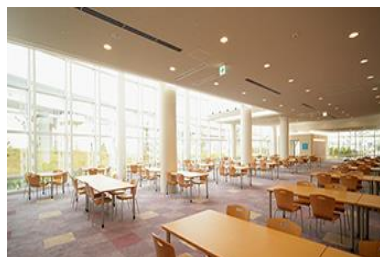

「懇親会」での御利用も頂けます

レストラン以外にも「和室」・「洋室」
など懇親会の会場に適したお部屋
もございます。
会議後の懇親会や忘年会などの
会場として、是非御利用下さいませ。