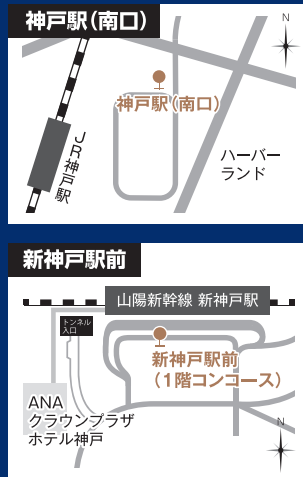

ポータルライナー混雑緩和にご協力ください!

磁気定期

PiTaPa (ピタパ)

ICOCA (イコカ)

ポータルライナーの
通勤定期券をお持ちの方へ!

朝の路線バスが無料!!

朝バス ¥0

ポータルアイランド方面行き

平日7:25~9:00 発便

無料期間

2022年1月11日~2月25日

※詳細(乗り方・時刻表・MAP)はこちら!

バスのりば

- 三宮駅前
- 神戸駅南口
- 地下鉄三宮駅前
- 新神戸駅前

停留所

- 島内全停留所
- 神戸空港

ポータルアイランドへの交通手段に関するアンケートにお答えいただくと「Port Loop」無料乗車券プレゼント!! 先着1,000名様

【お問合せ先】 キャンペーンに関すること:神戸市事業・イベント案内センター TEL0570-083330/078-333-3372(年中無休8:00~21:00)
バスの運行に関すること:神姫バス神戸三宮バスターミナル TEL078-231-5561(平日9:00~18:00)